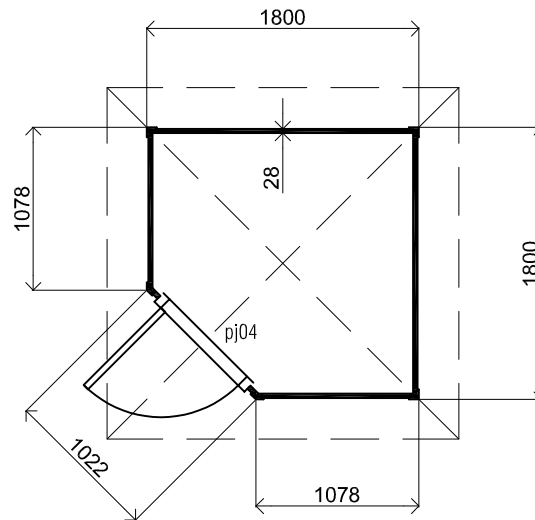

*(L) Zijaanzicht / Side view / Seiten ansicht*

*Voor aanzicht / Front view / Vorderansicht*

*(R) Zijaanzicht / Side view / Seiten ansicht*

*Achteraanzicht / Rear view / Hinterseite*

*Plattegrond / Plan*

Omschrijving / Description:  
180x180cm 28mm  
Onderdeel / Component:  
Bouwtekening / Construction drawing  
Dealer:  
Dealer  
Ref.:  
ref

Ordernr.:  
PFA01  
Schaal / Scale:  
1:50  
BLAD NR.:  
BT

**LUGARDE®**

©LUGARDE® Laren Holland  
www.lugarde.com  
sale@lugarde.nl

*Simply the best*