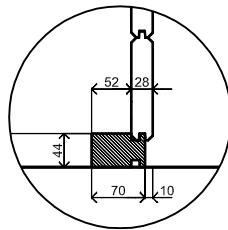

*(L) Zijaanzicht / Side view / Seiten ansicht*

*Voor aanzicht / Front view / Vorderansicht*

*(R) Zijaanzicht / Side view / Seiten ansicht*

*Achteraanzicht / Rear view / Hinterseite*

*Plattegrond / Plan*

Omschrijving / Description:  
180x180cm 28mm  
Onderdeel / Component:  
Bouwtekening / Construction drawing  
Dealer:  
Dealer  
Ref.:  
ref

Ordernr.:  
PFA01  
Schaal / Scale:  
1:50  
BLAD NR.:  
BT

**LUGARDE®**

©LUGARDE® Laren Holland  
www.lugarde.com  
sale@lugarde.nl

*Simply the best*