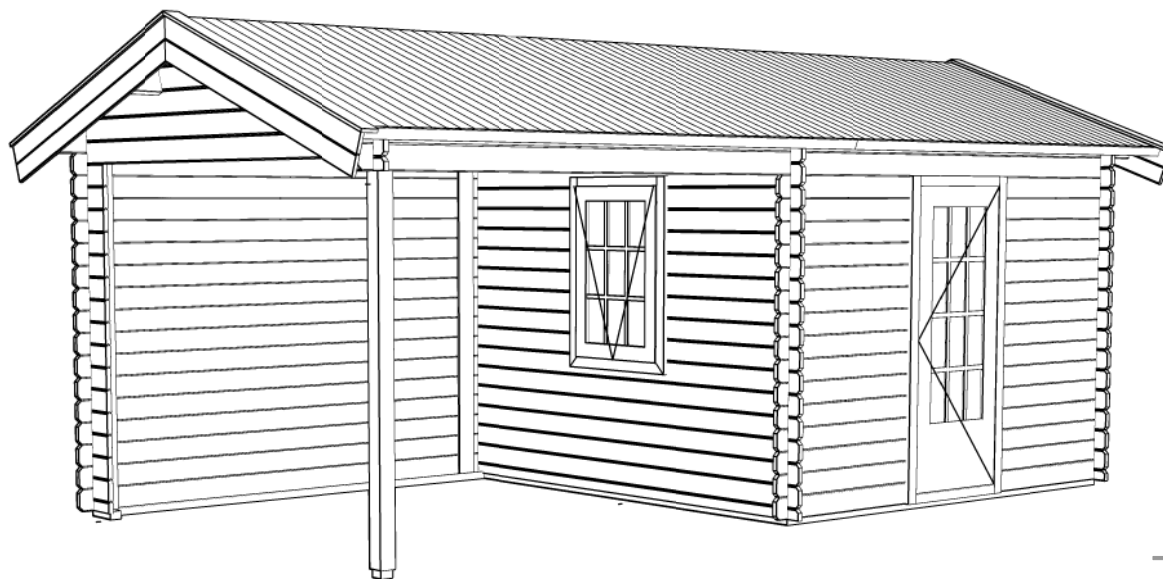

## WoodPro - APEX - 28mm

Omschrijving / Description:  
300x300cm 28mm - 300L

Onderdeel / Component:  
Plat + aanz / Plan + elevations

Dealer:

Ref.:

Ordernr.:  
27037

Schaal / Scale:  
1: 50

BLAD NR.:  
BT

*Achteraanzicht / Rear view / Hinterseite*

*(L) Zijaanzicht / Side view / Seiten ansicht*

## *WoodPro - APEX - 28mm*

*Omschrijving / Description:*  
300x300cm 28mm - 300L  
*Onderdeel / Component:*  
Plat + aanz / Plan + elevations  
*Dealer:*

*Ordernr.:*  
27037  
*Schaal / Scale:*  
1: 50

*Ref.:*