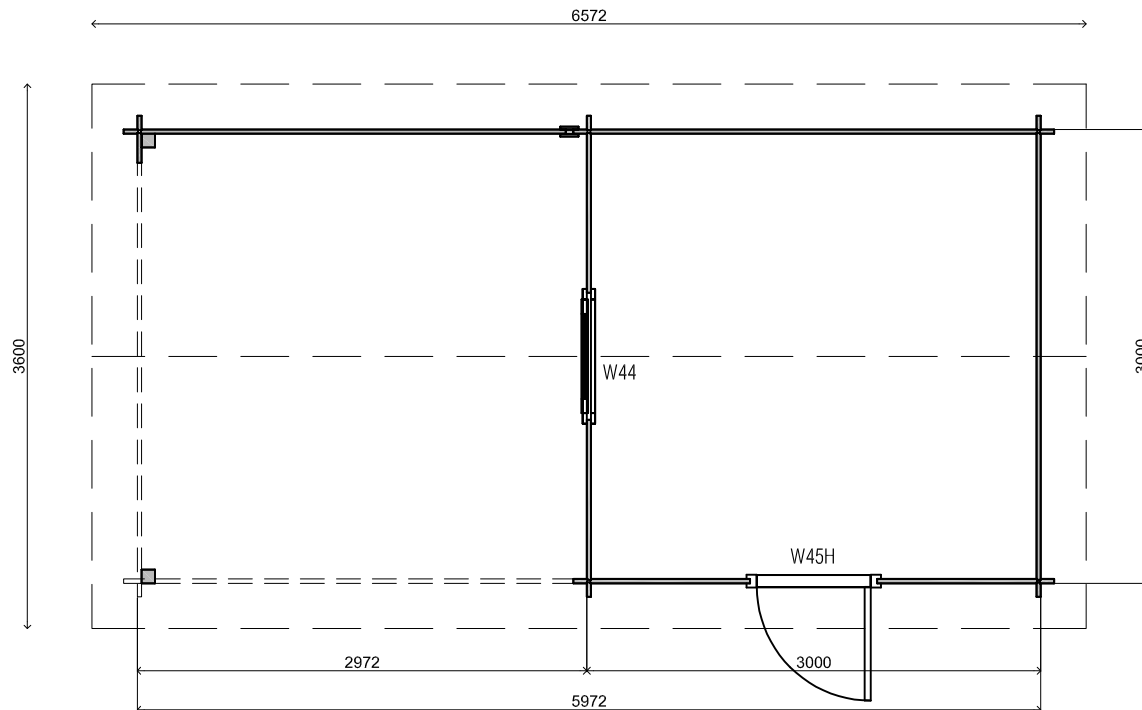

*Vooraanzicht / Front view / Vorderansicht*

*(R) Zijaanzicht / Side view / Seiten ansicht*

*Plattegrond / Plan*

292cm

234cm

30cm

28mm

9m2

22.4m3

## WoodPro - APEX - 28mm

Omschrijving / Description:  
300x300cm 28mm - 300L

Onderdeel / Component:  
Plat + aanz / Plan + elevations

Dealer:

Ref.:

Ordernr.:  
27037

Schaal / Scale:  
1: 50

BLAD NR.:  
BT

## *WoodPro - APEX - 28mm*

*Omschrijving / Description:*  
300x300cm 28mm - 300L  
*Onderdeel / Component:*  
Plat + aanz / Plan + elevations  
*Dealer:*

*Ordernr.:*  
27037  
*Schaal / Scale:*  
1: 50

*Ref.:*